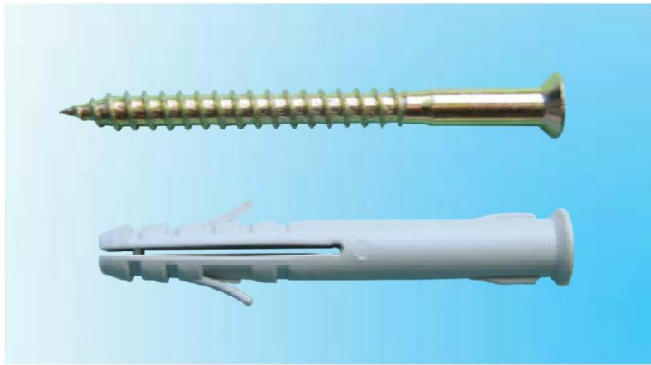

苏州金宝贝五金有限公司

Suzhou Gemic Hardware Co., Ltd

NYLON FRAME PLUG ANCHOR - with wood screw

Code No.	Anchor Size	Nail Screw	Drill \varnothing	Min. Drill-Hole Depth With Push-Through Assembly	Plug Length	Qty Box / Ctn (pcs)
93A06035	6 x 35	4 x 38	6	45	35	100 / 2400
93A06040	6 x 40	4 x 43	6	50	40	100 / 1600
93A06050	6 x 50	4 x 53	6	60	50	100 / 1600
93A06060	6 x 60	4 x 63	6	70	60	100 / 1600
93A06080	6 x 80	4 x 83	6	90	80	100 / 1200
93A08040	8 x 40	5 x 43	8	50	40	100 / 1200
93A08050	8 x 50	5 x 53	8	60	50	100 / 1200
93A08060	8 x 60	5 x 63	8	70	60	100 / 1200
93A08080	8 x 80	5 x 83	8	90	80	100 / 1200
93A08100	8 x 100	5 x 103	8	110	100	100 / 800
93A08120	8 x 120	5 x 123	8	130	120	100 / 600
93A08135	8 x 135	5 x 138	8	145	135	100 / 600
93A10060	10 x 60	7 x 63	10	70	60	100 / 800
93A10080	10 x 80	7 x 83	10	90	80	100 / 800
93A10100	10 x 100	7 x 103	10	110	100	100 / 600
93A10115	10 x 115	7 x 118	10	125	115	100 / 600
93A10135	10 x 135	7 x 138	10	145	135	100 / 400
93A10160	10 x 160	7 x 163	10	170	160	100 / 400
93A10200	10 x 200	7 x 203	10	210	200	100 / 400

Code No.	Anchor Size	Nail Screw	Drill \varnothing	Min. Drill-Hole Depth With Push-Through Assembly	Plug Length	Qty Box / Ctn (pcs)
93B08080	8 x 80	5 x 83	8	90	80	100 / 1200
93B08100	8 x 100	5 x 103	8	110	100	100 / 800
93B08120	8 x 120	5 x 123	8	130	120	100 / 600
93B10080	10 x 80	7 x 83	10	90	80	100 / 800
93B10100	10 x 100	7 x 103	10	110	100	100 / 600
93B10115	10 x 115	7 x 118	10	125	115	100 / 600
93B10135	10 x 135	7 x 138	10	145	135	100 / 400
93B10160	10 x 160	7 x 163	10	170	160	100 / 400
93B10180	10 x 180	7 x 183	10	190	180	100 / 400
93B10200	10 x 200	7 x 203	10	210	200	100 / 400

■ Color plug is available

■ Color plug is available

INSTALLATION:

- 1 Drill a hole and clean the hole
- 2 Tap plug home until sleeve is flush with surface
- 3 Tighten screw with screwdriver