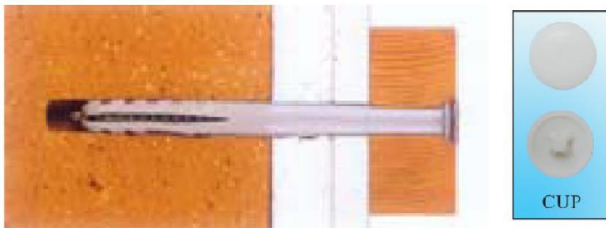

苏州金宝贝五金有限公司

Suzhou Gemic Hardware Co., Ltd

NYLON FRAME PLUG ANCHOR - with wood screw

Code No.	Anchor Size	Nail Screw	Drill \varnothing	Min. Drill-Hole Depth With Push-Through Assembly	Plug Length	Qty Box / Ctn (pcs)
93A06035	6 x 35	4 x 38	6	45	35	100 / 2400
93A06040	6 x 40	4 x 43	6	50	40	100 / 1600
93A06050	6 x 50	4 x 53	6	60	50	100 / 1600
93A06060	6 x 60	4 x 63	6	70	60	100 / 1600
93A06080	6 x 80	4 x 83	6	90	80	100 / 1200
93A08040	8 x 40	5 x 43	8	50	40	100 / 1200
93A08050	8 x 50	5 x 53	8	60	50	100 / 1200
93A08060	8 x 60	5 x 63	8	70	60	100 / 1200
93A08080	8 x 80	5 x 83	8	90	80	100 / 1200
93A08100	8 x 100	5 x 103	8	110	100	100 / 800
93A08120	8 x 120	5 x 123	8	130	120	100 / 600
93A08135	8 x 135	5 x 138	8	145	135	100 / 600
93A10060	10 x 60	7 x 63	10	70	60	100 / 800
93A10080	10 x 80	7 x 83	10	90	80	100 / 800
93A10100	10 x 100	7 x 103	10	110	100	100 / 600
93A10115	10 x 115	7 x 118	10	125	115	100 / 600
93A10135	10 x 135	7 x 138	10	145	135	100 / 400
93A10160	10 x 160	7 x 163	10	170	160	100 / 400
93A10200	10 x 200	7 x 203	10	210	200	100 / 400

Code No.	Anchor Size	Nail Screw	Drill \varnothing	Min. Drill-Hole Depth With Push-Through Assembly	Plug Length	Qty Box / Ctn (pcs)
93B08080	8 x 80	5 x 83	8	90	80	100 / 1200
93B08100	8 x 100	5 x 103	8	110	100	100 / 800
93B08120	8 x 120	5 x 123	8	130	120	100 / 600
93B10080	10 x 80	7 x 83	10	90	80	100 / 800
93B10100	10 x 100	7 x 103	10	110	100	100 / 600
93B10115	10 x 115	7 x 118	10	125	115	100 / 600
93B10135	10 x 135	7 x 138	10	145	135	100 / 400
93B10160	10 x 160	7 x 163	10	170	160	100 / 400
93B10180	10 x 180	7 x 183	10	190	180	100 / 400
93B10200	10 x 200	7 x 203	10	210	200	100 / 400

■ Color plug is available

■ Color plug is available

INSTALLATION:

- 1 Drill a hole and clean the hole
- 2 Tap plug home until sleeve is flush with surface
- 3 Tighten screw with screwdriver