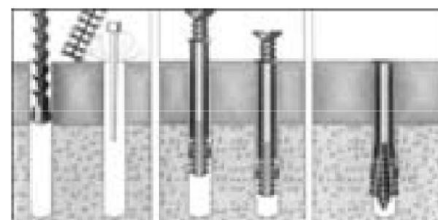

苏州金宝贝五金有限公司

Suzhou Gemic Hardware Co., Ltd

NYLON FRAME PLUG ANCHOR - with wood screw

Code No.	Anchor Size	Nail Screw	Drill \varnothing	Min. Drill-Hole Depth With Push-Through Assembly	Plug Length	Qty Box / Ctn (pcs)
93A06035	6 x 35	4 x 38	6	45	35	100 / 2400
93A06040	6 x 40	4 x 43	6	50	40	100 / 1600
93A06050	6 x 50	4 x 53	6	60	50	100 / 1600
93A06060	6 x 60	4 x 63	6	70	60	100 / 1600
93A06080	6 x 80	4 x 83	6	90	80	100 / 1200
93A08040	8 x 40	5 x 43	8	50	40	100 / 1200
93A08050	8 x 50	5 x 53	8	60	50	100 / 1200
93A08060	8 x 60	5 x 63	8	70	60	100 / 1200
93A08080	8 x 80	5 x 83	8	90	80	100 / 1200
93A08100	8 x 100	5 x 103	8	110	100	100 / 800
93A08120	8 x 120	5 x 123	8	130	120	100 / 600
93A08135	8 x 135	5 x 138	8	145	135	100 / 600
93A10060	10 x 60	7 x 63	10	70	60	100 / 800
93A10080	10 x 80	7 x 83	10	90	80	100 / 800
93A10100	10 x 100	7 x 103	10	110	100	100 / 600
93A10115	10 x 115	7 x 118	10	125	115	100 / 600
93A10135	10 x 135	7 x 138	10	145	135	100 / 400
93A10160	10 x 160	7 x 163	10	170	160	100 / 400
93A10200	10 x 200	7 x 203	10	210	200	100 / 400

Code No.	Anchor Size	Nail Screw	Drill \varnothing	Min. Drill-Hole Depth With Push-Through Assembly	Plug Length	Qty Box / Ctn (pcs)
93B08080	8 x 80	5 x 83	8	90	80	100 / 1200
93B08100	8 x 100	5 x 103	8	110	100	100 / 800
93B08120	8 x 120	5 x 123	8	130	120	100 / 600
93B10080	10 x 80	7 x 83	10	90	80	100 / 800
93B10100	10 x 100	7 x 103	10	110	100	100 / 600
93B10115	10 x 115	7 x 118	10	125	115	100 / 600
93B10135	10 x 135	7 x 138	10	145	135	100 / 400
93B10160	10 x 160	7 x 163	10	170	160	100 / 400
93B10180	10 x 180	7 x 183	10	190	180	100 / 400
93B10200	10 x 200	7 x 203	10	210	200	100 / 400

■ Color plug is available

■ Color plug is available

INSTALLATION:

- 1 Drill a hole and clean the hole
- 2 Tap plug home until sleeve is flush with surface
- 3 Tighten screw with screwdriver