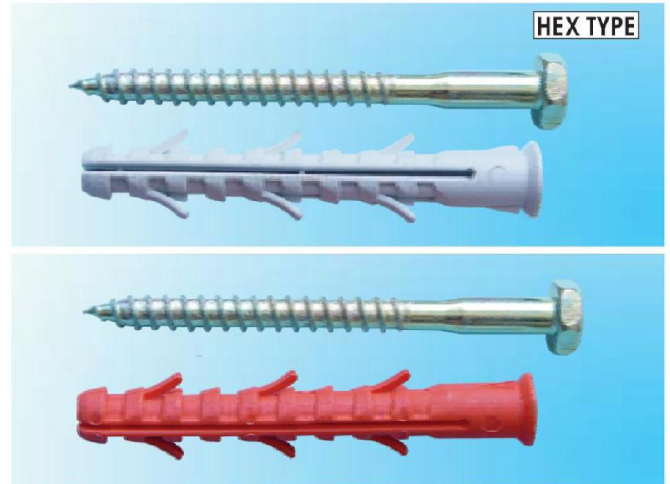

苏州金宝贝五金有限公司

Suzhou Gemic Hardware Co., Ltd

NYLON FRAME PLUG ANCHOR - with wood screw

Code No.	Anchor Size	Nail Screw	Drill \varnothing	Min. Drill-Hole Depth With Push-Through Assembly	Plug Length	Qty Box / Ctn (pcs)
93A06035	6 x 35	4 x 38	6	45	35	100 / 2400
93A06040	6 x 40	4 x 43	6	50	40	100 / 1600
93A06050	6 x 50	4 x 53	6	60	50	100 / 1600
93A06060	6 x 60	4 x 63	6	70	60	100 / 1600
93A06080	6 x 80	4 x 83	6	90	80	100 / 1200
93A08040	8 x 40	5 x 43	8	50	40	100 / 1200
93A08050	8 x 50	5 x 53	8	60	50	100 / 1200
93A08060	8 x 60	5 x 63	8	70	60	100 / 1200
93A08080	8 x 80	5 x 83	8	90	80	100 / 1200
93A08100	8 x 100	5 x 103	8	110	100	100 / 800
93A08120	8 x 120	5 x 123	8	130	120	100 / 600
93A08135	8 x 135	5 x 138	8	145	135	100 / 600
93A10060	10 x 60	7 x 63	10	70	60	100 / 800
93A10080	10 x 80	7 x 83	10	90	80	100 / 800
93A10100	10 x 100	7 x 103	10	110	100	100 / 600
93A10115	10 x 115	7 x 118	10	125	115	100 / 600
93A10135	10 x 135	7 x 138	10	145	135	100 / 400
93A10160	10 x 160	7 x 163	10	170	160	100 / 400
93A10200	10 x 200	7 x 203	10	210	200	100 / 400

Code No.	Anchor Size	Nail Screw	Drill \varnothing	Min. Drill-Hole Depth With Push-Through Assembly	Plug Length	Qty Box / Ctn (pcs)
93B08080	8 x 80	5 x 83	8	90	80	100 / 1200
93B08100	8 x 100	5 x 103	8	110	100	100 / 800
93B08120	8 x 120	5 x 123	8	130	120	100 / 600
93B10080	10 x 80	7 x 83	10	90	80	100 / 800
93B10100	10 x 100	7 x 103	10	110	100	100 / 600
93B10115	10 x 115	7 x 118	10	125	115	100 / 600
93B10135	10 x 135	7 x 138	10	145	135	100 / 400
93B10160	10 x 160	7 x 163	10	170	160	100 / 400
93B10180	10 x 180	7 x 183	10	190	180	100 / 400
93B10200	10 x 200	7 x 203	10	210	200	100 / 400

■ Color plug is available

■ Color plug is available

INSTALLATION:

- 1 Drill a hole and clean the hole
- 2 Tap plug home until sleeve is flush with surface
- 3 Tighten screw with screwdriver