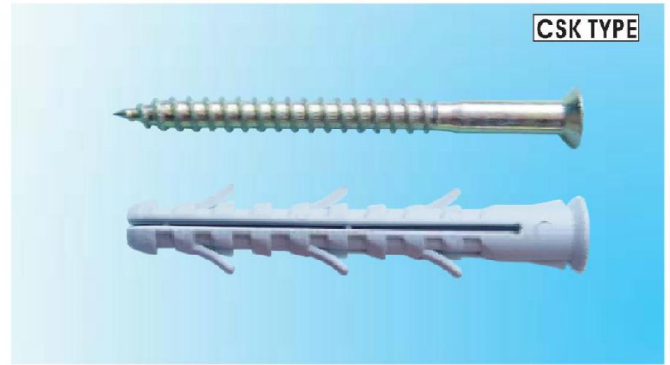

苏州金宝贝五金有限公司

Suzhou Gemic Hardware Co., Ltd

NYLON FRAME PLUG ANCHOR - with wood screw

Code No.	Anchor Size	Nail Screw	Drill \varnothing	Min. Drill-Hole Depth With Push-Through Assembly	Plug Length	Qty Box / Ctn (pcs)
93A06035	6 x 35	4 x 38	6	45	35	100 / 2400
93A06040	6 x 40	4 x 43	6	50	40	100 / 1600
93A06050	6 x 50	4 x 53	6	60	50	100 / 1600
93A06060	6 x 60	4 x 63	6	70	60	100 / 1600
93A06080	6 x 80	4 x 83	6	90	80	100 / 1200
93A08040	8 x 40	5 x 43	8	50	40	100 / 1200
93A08050	8 x 50	5 x 53	8	60	50	100 / 1200
93A08060	8 x 60	5 x 63	8	70	60	100 / 1200
93A08080	8 x 80	5 x 83	8	90	80	100 / 1200
93A08100	8 x 100	5 x 103	8	110	100	100 / 800
93A08120	8 x 120	5 x 123	8	130	120	100 / 600
93A08135	8 x 135	5 x 138	8	145	135	100 / 600
93A10060	10 x 60	7 x 63	10	70	60	100 / 800
93A10080	10 x 80	7 x 83	10	90	80	100 / 800
93A10100	10 x 100	7 x 103	10	110	100	100 / 600
93A10115	10 x 115	7 x 118	10	125	115	100 / 600
93A10135	10 x 135	7 x 138	10	145	135	100 / 400
93A10160	10 x 160	7 x 163	10	170	160	100 / 400
93A10200	10 x 200	7 x 203	10	210	200	100 / 400

Code No.	Anchor Size	Nail Screw	Drill \varnothing	Min. Drill-Hole Depth With Push-Through Assembly	Plug Length	Qty Box / Ctn (pcs)
93B08080	8 x 80	5 x 83	8	90	80	100 / 1200
93B08100	8 x 100	5 x 103	8	110	100	100 / 800
93B08120	8 x 120	5 x 123	8	130	120	100 / 600
93B10080	10 x 80	7 x 83	10	90	80	100 / 800
93B10100	10 x 100	7 x 103	10	110	100	100 / 600
93B10115	10 x 115	7 x 118	10	125	115	100 / 600
93B10135	10 x 135	7 x 138	10	145	135	100 / 400
93B10160	10 x 160	7 x 163	10	170	160	100 / 400
93B10180	10 x 180	7 x 183	10	190	180	100 / 400
93B10200	10 x 200	7 x 203	10	210	200	100 / 400

■ Color plug is available

■ Color plug is available

INSTALLATION:

- 1 Drill a hole and clean the hole
- 2 Tap plug home until sleeve is flush with surface
- 3 Tighten screw with screwdriver